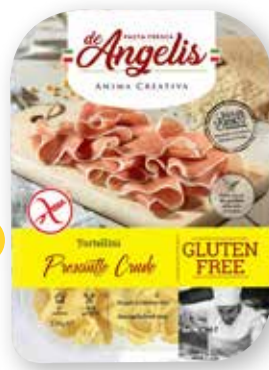

# Bewusst glutenfrei: Am 16.05.2026 ist Zöliakie-Tag

**De Angelis  
Tortellini oder  
Ravioli**  
Verschiedene  
Sorten,  
1 kg = 13.96

Glutenfrei

je 250 g  
**349**  
3<sup>99</sup>

**Iglo Fischstäbchen**  
Tiefgefroren, 1 kg = 11.08