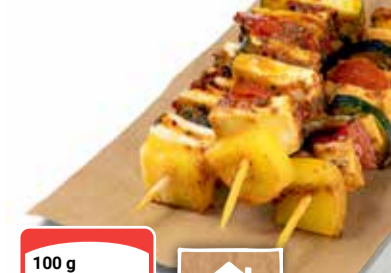

je 2 x 60 g  
**2 99**  
4 79

**Halloumi-Grillspeiß**  
Zypritischer halbfester Schnittkäse, mit Kuh-, Schaf- und Ziegenmilch hergestellt, fein-würzig mariniert

100 g  
**1 29**  
1 59

**Ehrmann Obstgarten**  
Verschiedene Sorten,  
1 kg = 3.12