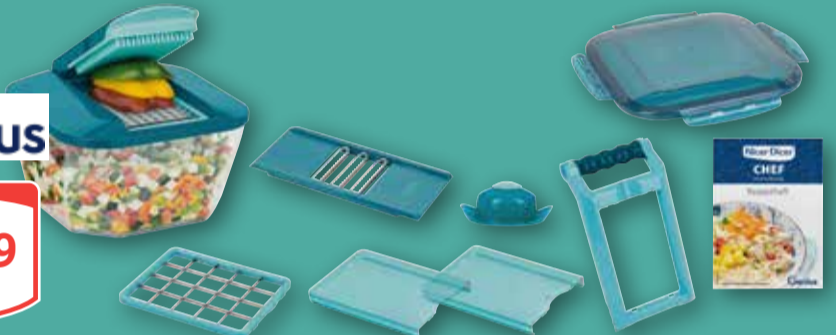

Nicer Dicer Chef Professional
Kunststoff/Edelstahl, zum Schneiden, Hobeln z. B.: Würfel, Stifte, Viertel, Scheiben etc., alle Teile spülmaschinengeeignet

Genius

12-teiliges Set
24⁹⁹

Topf-Set Twin Classic
Edelstahl, Kochtöpfe, Ø 16, 20 und 24 cm, Bratentopf, Ø 20 cm und Stieltopf, Ø 16 cm