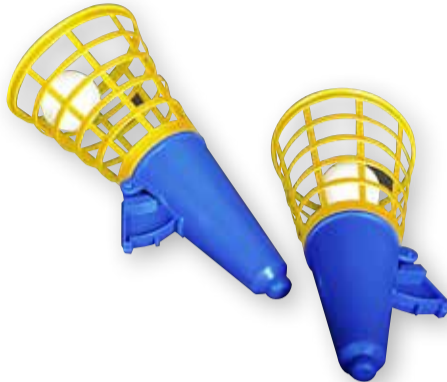

Solange  
der Vorrat  
reicht

**24<sup>99</sup>**  
29<sup>99</sup>\*

**BUBBLE SPRAY**

**Sandkasten  
Natur, mit Dach,  
aus Fichtenholz,  
Dach höhenver-  
stellbar,  
Maße aufgebaut:  
118 x 118 x 118 cm**

**47<sup>99</sup>**  
69<sup>99</sup>\*

Alle Artikel ohne Dekoration \*Unverbindliche Preisempfehlung des Herstellers

**Gemeinsam  
draußen  
spielen**

**Simba Fangbecher-Set**

Solange  
der Vorrat  
reicht