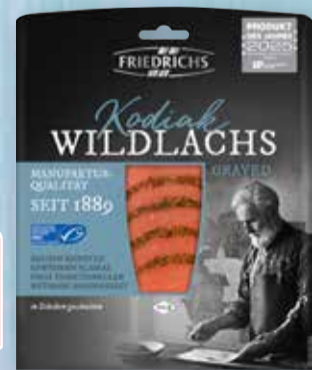

Gutes aus Thüringen

**Like Meat Veganes Gericht**  
Verschiedene Sorten,  
1 kg = 14.94

Vegan

je 180 g  
**269**

**Merl Zartes Heringsfilets**  
Sahne oder Dill, 1 kg = 6.98

je 500 g  
**349**

**Friedrichs Kodiak Wildlachs**  
Smoked oder Graved  
1 kg = 59.90