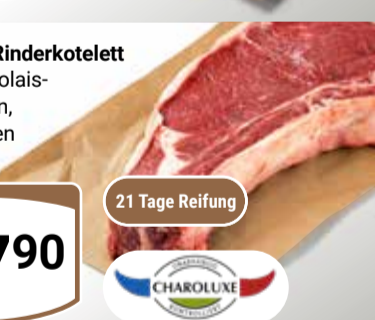

GLOBUS Rinderkotelett
Vom Charolais-
Jungbullen,
geschnitten

1 kg
17,90

21 Tage Reifung

GLOBUS T-Bone-Steak
Vom Charolais-
Jungbullen

1 kg
20,90