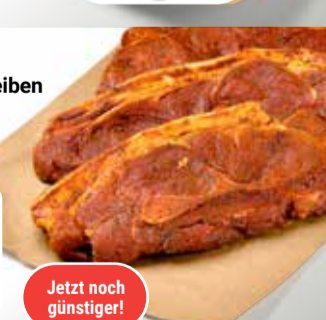

Jetzt noch
günstiger!

Burger-Patty
Vom Charolais-
Jungbullen,
rein Rind

1 kg
11,90