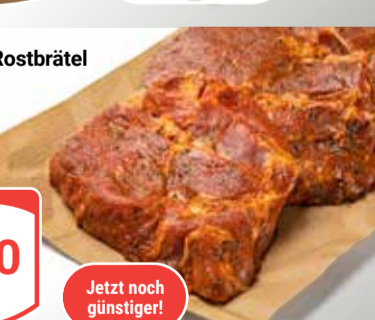

GLOBUS Rostbrätel
Gewürzt

1 kg
7,90

Jetzt noch
günstiger!

GLOBUS
Holzfällerscheiben
Gewürzt

1 kg
5,90
~~6,90~~