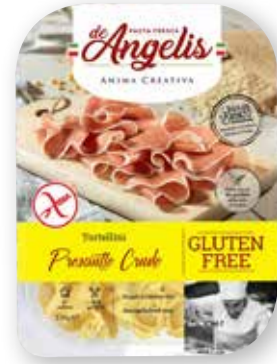

je 3er-/5er-Pack
0.89
0.99

mein GLOBUS
je 3er-/5er-Pack
0.79

Der Preis gilt nur auf in der Markthalle vorrätige Ware.

Bewusst glutenfrei: Am 16.05.2026 ist Zöliakie-Tag

**De Angelis
Tortellini oder
Ravioli**
Verschiedene
Sorten,
1 kg = 13.96

Glutenfrei
je 250 g
3,49
3,99

Iglo Fischstäbchen
Tiefgefroren, 1 kg = 11.08

360 g
3,99
4,49

Glutenfrei

**Schär
Croissant
à la française**
Tiefgefroren,
1 kg = 18.14

Glutenfrei
220 g
3,99
4,89

Fria Mini-Baguette
Tiefgefroren,
1 kg = 14.54