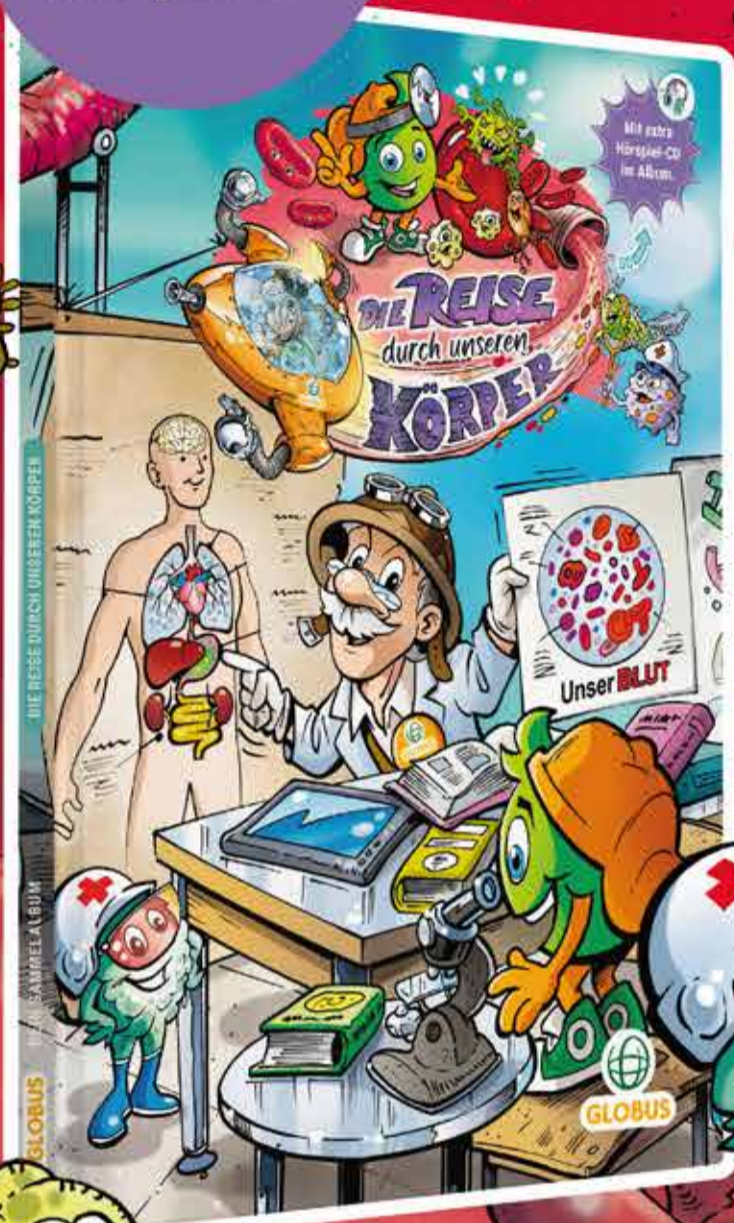

Sammelalbum mit extra Hörspiel-CD