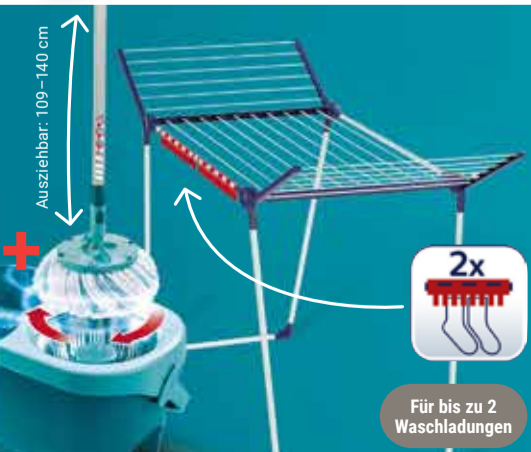

JETZT KAUFEN. SUPERDUSTER ABSTAUBEN!

Clean Twist Disc Mop-Set Ergo Rotations-Mechanismus im Stiel, Mikrofaser-Mop, Universaleimer, Fassungsvermögen: 20 l, mit Schleudersieb, für alle Bodenarten

je Set **29.99**
54.99*

Passend dazu: Ersatzkopf Verschiedene Ausführungen, ab **4.99** (8.99*)

Für bis zu 2 Waschladungen

Standtrockner Pegasus Metall, rostgeschützt durch Kunststoffummantelung, Leinenlänge: 15 m: **24.99** (44.99*) oder 18 m: **29.99** (49.99*)

ab **24.99**
44.99*

+ Superduster im Wert von 20.98* gratis dazu!