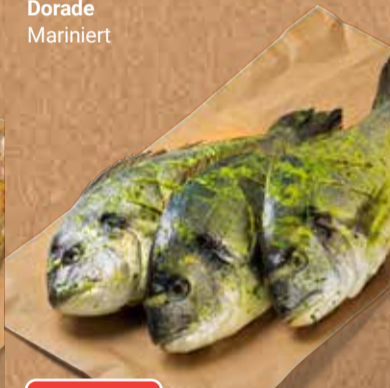

100 g
1⁵⁹

Dorade Mariniert