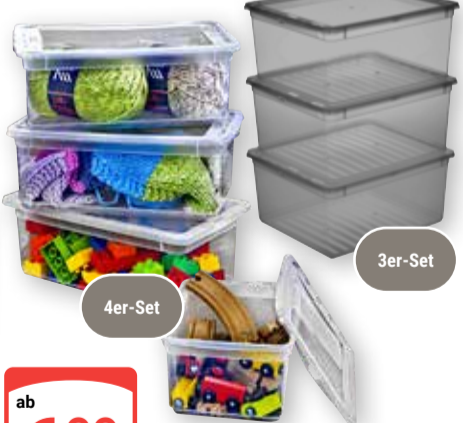

Klarsichtboxen-Set

Kunststoff, 3 x 11/18 l oder 4 x 5,5 l, verschiedene Farben: von **6.99** (17.99*) bis **11.99** (25.99*)