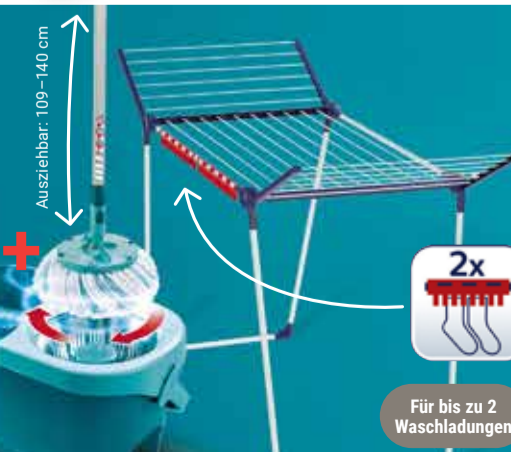

**JETZT KAUFEN.
SUPERDUSTER
ABSTAUBEN!**

Clean Twist Disc Mop-Set Ergo
Rotations-Mechanismus im Stiel, Mikro-
faser-Mop, Universaleimer, Fassungs-
vermögen: 20 l, mit Schleudersieb, für alle Bodenarten

je Set
29.99
54.99*

Passend dazu:
Ersatzkopf
Verschiedene
Ausführungen,
ab **4.99** (8.99*)

Für bis zu 2
Waschladungen

Standtrockner Pegasus
Metall, rostgeschützt
durch Kunststoff-
ummantelung,
Leinenlänge:
15 m: **24.99** (44.99*)
oder
18 m: **29.99** (49.99*)

ab **24.99**
44.99*

+ Superduster im
Wert von 20.98*
gratis dazu!