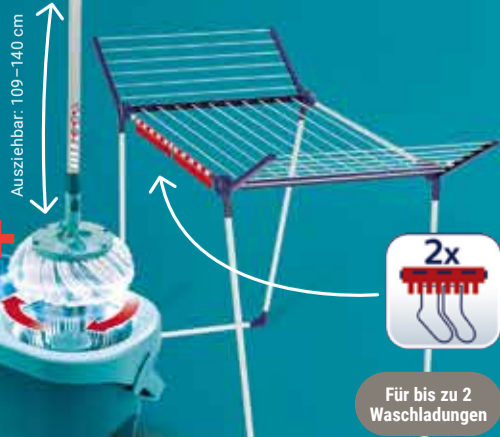

JETZT KAUFEN. SUPERDUSTER ABSTAUBEN!

Clean Twist Disc Mop-Set Ergo Rotations-Mechanismus im Stiel, Mikrofaser-Mop, Universaleimer, Fassungsvermögen: 20 l, mit Schleudersieb, für alle Bodenarten

je Set **29.99** ~~54.99*~~

Passend dazu: Ersatzkopf Verschiedene Ausführungen, ab **4.99** (8.99*)

Für bis zu 2 Waschladungen

Standtrockner Pegasus Metall, rostgeschützt durch Kunststoffummantelung, Leinenlänge: 15 m: **24.99** (44.99*) oder 18 m: **29.99** (49.99*)

ab **24.99** ~~44.99*~~

+ Superduster im Wert von 20.98* gratis dazu!