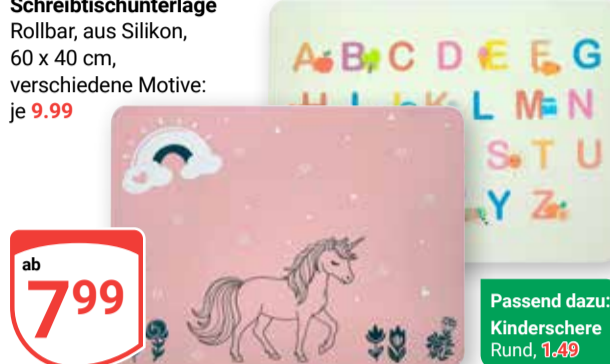

ab **7.99**

Passend dazu:
Kinderschere Rund, **1.49**

Bastelkleber
Schnell trocknend, nach dem Trocknen transparent, 90 g: **2.49**
Alleskleber Flinke Flasche
90 g oder **Stic Vorteilspack**
+ 1 Stic Magic gratis, 3 x 21 g: je **2.99**
1 kg: 27.6–47.46