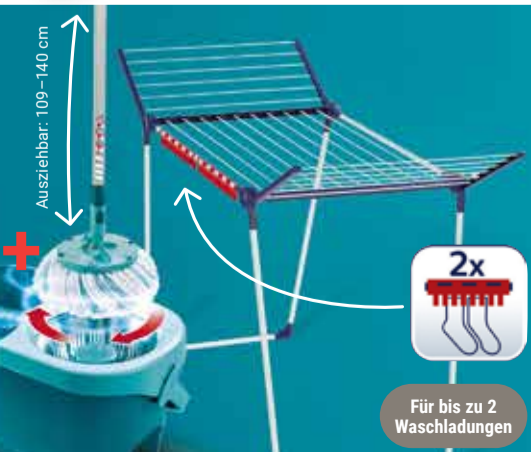

JETZT KAUFEN. SUPERDUSTER ABSTAUBEN!

Clean Twist Disc Mop-Set Ergo Rotations-Mechanismus im Stiel, Mikrofaser-Mop, Universaleimer, Fassungsvermögen: 20 l, mit Schleudersieb, für alle Bodenarten

je Set **29.99** ~~54.99*~~

Passend dazu: Ersatzkopf Verschiedene Ausführungen, ab **4.99** (8.99*)

Für bis zu 2 Waschladungen

Standtrockner Pegasus

Metall, rostgeschützt durch Kunststoffummantelung, Leinenlänge: 15 m: **24.99** (44.99*) oder 18 m: **29.99** (49.99*)

ab **24.99** ~~44.99*~~

+ Superduster im Wert von 20.98* gratis dazu!