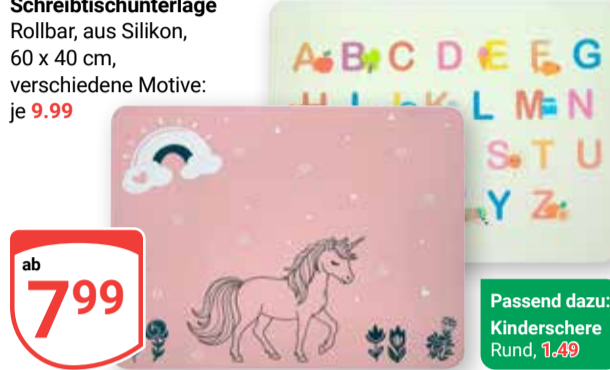

Bastelunterlage
Rollbar, aus Silikon: **7.99** oder **Schreibtischunterlage**
Rollbar, aus Silikon, 60 x 40 cm, verschiedene Motive: je **9.99**

ab **7.99**

Passend dazu:
Kinderschere Rund, **1.49**

Bastelkleber
Schnell trocknend, nach dem Trocknen transparent, 90 g: **2.49**
Alleskleber Flinke Flasche
90 g oder **Stic Vorteilspack**
+ 1 Stic Magic gratis, 3 x 21 g: je **2.99**
1 kg: 27.6–47.46

ab **2.49**