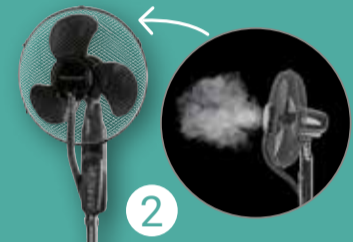

Mit Verdunstung

PROFI CARE