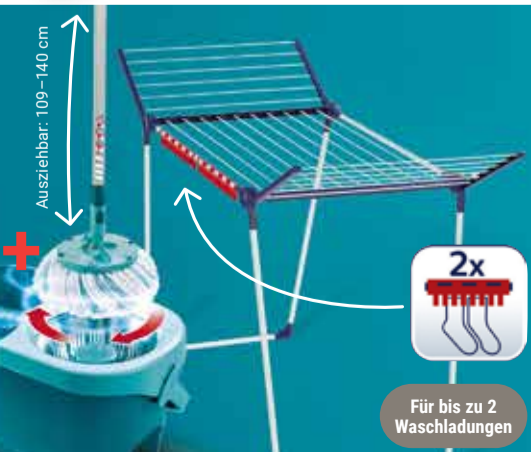

je Set **29.99**  
54.99\*

Passend dazu: Ersatzkopf Verschiedene Ausführungen, ab **4.99** (8.99\*)

**Standtrockner Pegasus**

Metall, rostgeschützt durch Kunststoffummantelung, Leinenlänge: 15 m: **24.99** (44.99\*) oder 18 m: **29.99** (49.99\*)