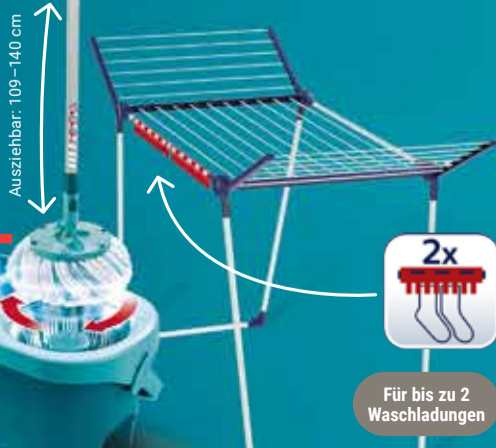

JETZT KAUFEN. SUPERDUSTER ABSTAUBEN!

Clean Twist Disc Mop-Set Ergo
Rotations-Mechanismus im Stiel, Mikrofaser-Mop, Universaleimer, Fassungsvermögen: 20 l, mit Schleudersieb, für alle Bodenarten

je Set **29.99** ~~54.99*~~

Passend dazu: Ersatzkopf Verschiedene Ausführungen, ab **4.99** (8.99*)

Für bis zu 2 Waschladungen

Standtrockner Pegasus
Metall, rostgeschützt durch Kunststoffummantelung, Leinenlänge: 15 m: **24.99** (44.99*) oder 18 m: **29.99** (49.99*)

ab **24.99** ~~44.99*~~

+ Superduster im Wert von 20.98* gratis dazu!