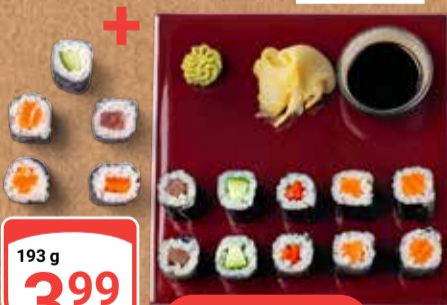

An unserer Sushitheke

GLOBUS Maki-Set
Maki mit Lachs,
Thunfisch, Gurke
und Paprika,
1 kg = 20.67

So entsteht
unser Sushi

193 g
399

+ 50 % mehr Inhalt!

GLOBUS Inside Out Hähnchen
Inside Out mit
Sushi-Reis,
Hähnchen,
Avocado, Röst-
zwiebeln und
Mayonnaise,
1 kg = 25.05

319 g
799