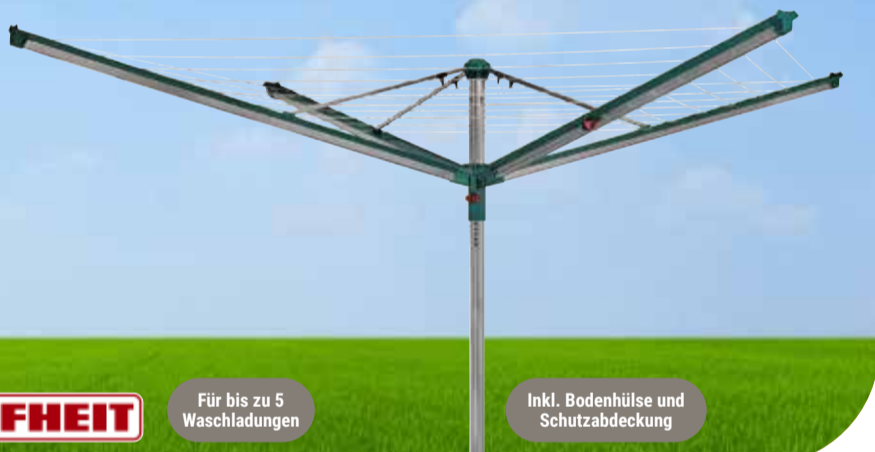

Frische Wäsche, saubere Böden

Wäschschirm Linomatic 500 deluxe Cover Metall/Kunststoff, Leinenlänge: 50 m, automatischer Leinenzug, Easy-Lift-System zum Öffnen mit geringem Kraftaufwand, 8 Haken für Kleiderbügel an den Endkappen

119.00
174.99*

Für bis zu 5 Waschladungen

Inkl. Bodenhülle und Schutzabdeckung

Wäschewanne

25 l: je **4.99** (8.99*) oder **Wäschekorbb** 50 l: je **7.99** (15.49*) oder **Wäschesammler** 55 l: je **10.99** (22.99*), Kunststoff

ab **4.99**
8.99*