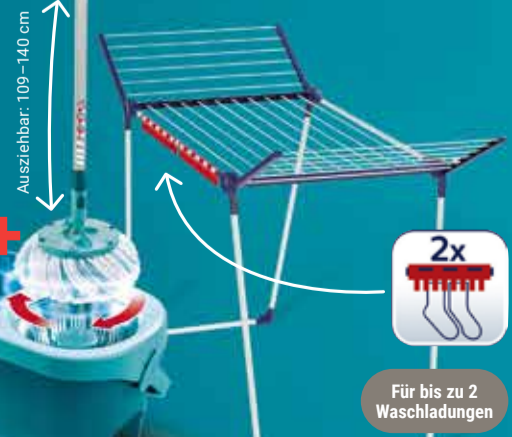

JETZT KAUFEN. SUPERDUSTER ABSTAUBEN!

Clean Twist Disc Mop-Set Ergo Rotations-Mechanismus im Stiel, Mikrofaser-Mop, Universaleimer, Fassungsvermögen: 20 l, mit Schleudersieb, für alle Bodenarten

je Set **29.99**
54.99*

Passend dazu: Ersatzkopf Verschiedene Ausführungen, ab **4.99** (8.99*)

Für bis zu 2 Waschladungen

Standtrockner Pegasus Metall, rostgeschützt durch Kunststoffummantelung, Leinenlänge: 15 m: **24.99** (44.99*) oder 18 m: **29.99** (49.99*)

ab **24.99**
44.99*

+ Superduster im Wert von 20.98* gratis dazu!