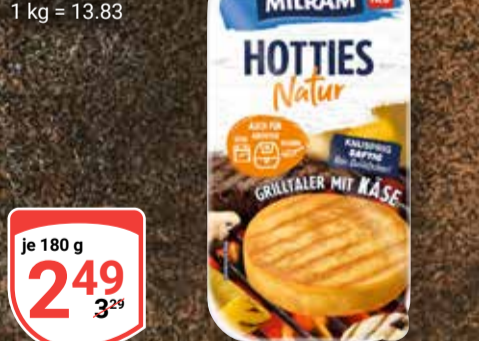

Chef Frites + 35 % gratis
Tiefgefroren, 1 kg = 1.57

Diese Woche noch billiger!

je 180 g
2,49
3,29