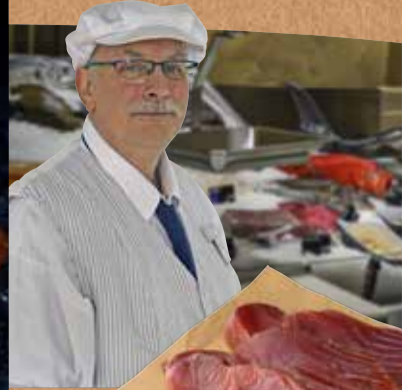

GLOBUS Fischtheke

Zanderfilet
Mit Haut, aufgetaut

100 g
1⁹⁹

Frisches Lachsfilet
Mit Haut, zum Braten
oder Dünsten

100 g
2⁴⁹

Herr Wolfhagens
Fisch-Empfehlung:

100 g
3⁴⁹

Thunfischfilet

Festes Fleisch mit zartem Aroma

je 100 g
3⁸⁹

Lachsspezialität
Verschiedene Sorten

Frische Forelle
Zartes, mageres Fleisch

100 g
1²⁹

Große Auswahl

An mehreren Tagen
in der Woche werden Fisch
und Meeresfrüchte frisch
bei uns angeliefert – in
einer besonders großen
Auswahl.

Meeresfrüchte Knobi
Herzhafter Salat mit Muschelfleisch,
Garnelen und Tintenfisch