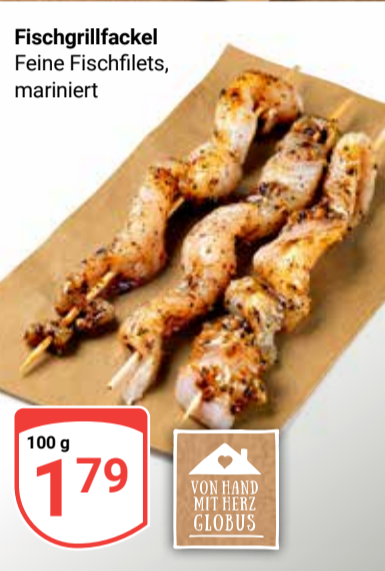

100 g
1 69

Fischspieß
Verschiedene Sorten, für die schnelle Küche

je 100 g
1 49
1 99

Fischgrillfackel
Feine Fischfilets, mariniert

100 g
1 79

Domaines Vinsmoselle Auxerrois AOC
Côtes du Remich AOP
Trocken, aus Luxemburg, feinfruchtig und frisch, 1 l = 5.99