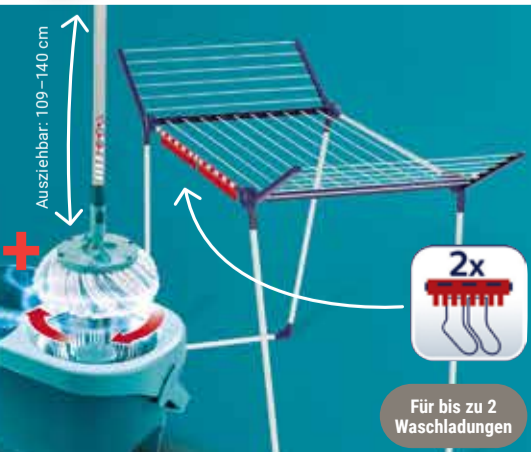

JETZT KAUFEN. SUPERDUSTER ABSTAUBEN!

Clean Twist Disc Mop-Set Ergo Rotations-Mechanismus im Stiel, Mikrofaser-Mop, Universaleimer, Fassungsvermögen: 20 l, mit Schleudersieb, für alle Bodenarten

je Set **29.99**
54.99*

Passend dazu: Ersatzkopf Verschiedene Ausführungen, ab **4.99** (8.99*)

Für bis zu 2 Waschladungen

Standtrockner Pegasus

Metall, rostgeschützt durch Kunststoffummantelung, Leinenlänge: 15 m: **24.99** (44.99*) oder 18 m: **29.99** (49.99*)

ab **24.99**
44.99*

+ Superduster im Wert von 20.98* gratis dazu!