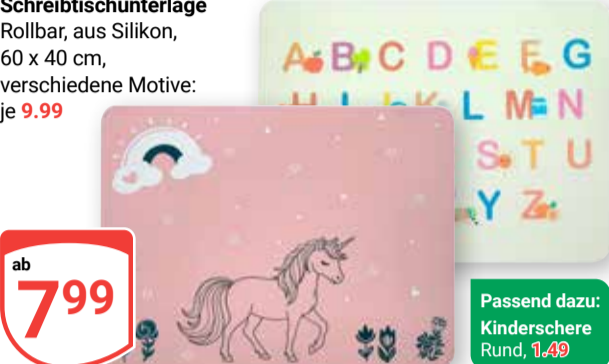

Bastelunterlage
Rollbar, aus Silikon: **7.99** oder **Schreibtischunterlage**
Rollbar, aus Silikon, 60 x 40 cm, verschiedene Motive: je **9.99**

ab **7.99**

Passend dazu:
Kinderschere Rund, **1.49**

Bastelkleber
Schnell trocknend, nach dem Trocknen transparent, 90 g: **2.49**
Alleskleber Flinke Flasche
90 g oder **Stic Vorteilspack**
+ 1 Stic Magic gratis, 3 x 21 g: je **2.99**
1 kg: 27.6–47.46

ab **2.49**