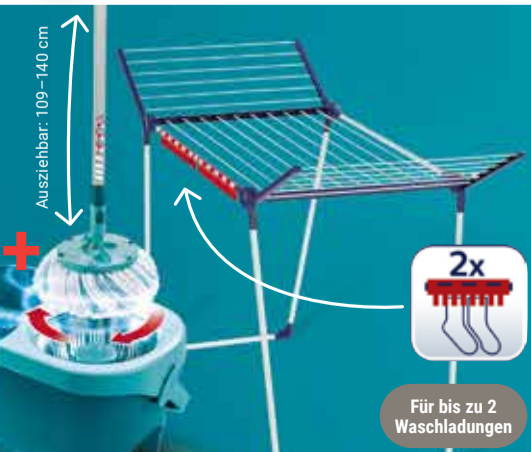

JETZT KAUFEN. SUPERDUSTER ABSTAUBEN!

Clean Twist Disc Mop-Set Ergo Rotations-Mechanismus im Stiel, Mikrofaser-Mop, Universaleimer, Fassungsvermögen: 20 l, mit Schleudersieb, für alle Bodenarten

je Set **29.99** ~~54.99*~~

Passend dazu: Ersatzkopf Verschiedene Ausführungen, ab **4.99** (8.99*)

Für bis zu 2 Waschladungen

Standtrockner Pegasus Metall, rostgeschützt durch Kunststoffummantelung, Leinenlänge: 15 m: **24.99** (44.99*) oder 18 m: **29.99** (49.99*)

ab **24.99** ~~44.99*~~

+ Superduster im Wert von 20.98* gratis dazu!