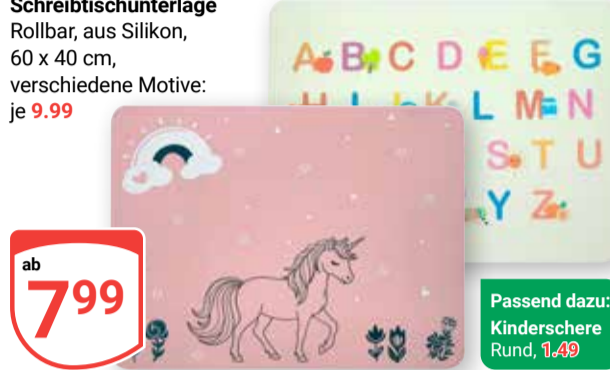

ab **7.99**

Passend dazu:
Kinderschere Rund, **1.49**

Bastelkleber
Schnell trocknend, nach dem Trocknen transparent, 90 g: **2.49**
Alleskleber Flinke Flasche
90 g oder **Stic Vorteilspack**
+ 1 Stic Magic gratis, 3 x 21 g: je **2.99**
1 kg: 27.6–47.46