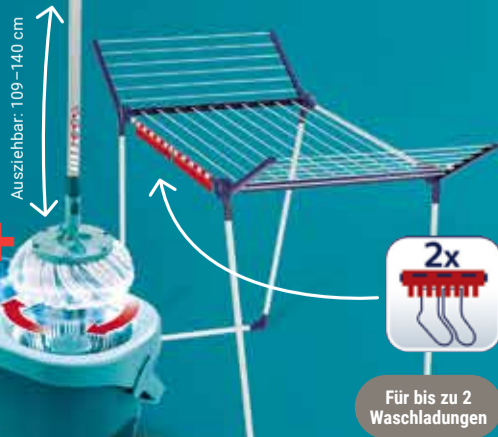

JETZT KAUFEN. SUPERDUSTER ABSTAUBEN!

Clean Twist Disc Mop-Set Ergo Rotations-Mechanismus im Stiel, Mikrofaser-Mop, Universaleimer, Fassungsvermögen: 20 l, mit Schleudersieb, für alle Bodenarten

je Set **29.99** ~~54.99*~~

Passend dazu: Ersatzkopf Verschiedene Ausführungen, ab **4.99** (8.99*)

Für bis zu 2 Waschladungen

Standtrockner Pegasus Metall, rostgeschützt durch Kunststoffummantelung, Leinenlänge: 15 m: **24.99** (44.99*) oder 18 m: **29.99** (49.99*)

ab **24.99** ~~44.99*~~

+ Superduster im Wert von 20.98* gratis dazu!