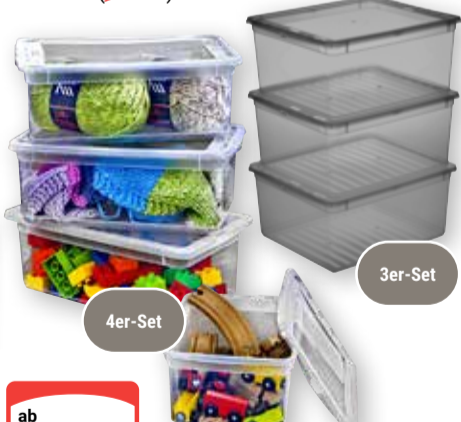

ab **2.99**
7.49*

rotho
SWISS DESIGN

20 Jahre Herstellergarantie

Klarsichtboxen-Set

Kunststoff, 3 x 11/18 l oder 4 x 5,5 l, verschiedene Farben: von **6.99** (17.99*) bis **11.99** (25.99*)