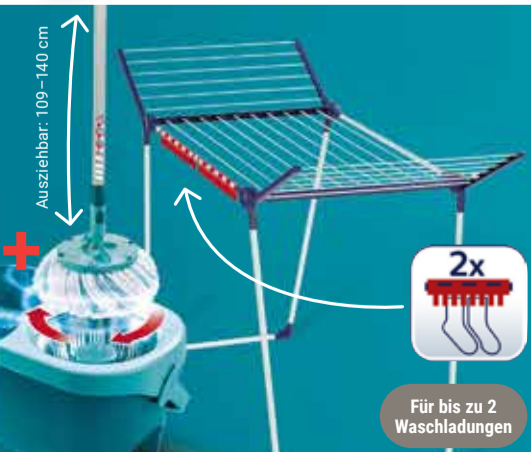

JETZT KAUFEN. SUPERDUSTER ABSTAUBEN!

Clean Twist Disc Mop-Set Ergo
Rotations-Mechanismus im Stiel, Mikrofaser-Mop, Universaleimer, Fassungsvermögen: 20 l, mit Schleudersieb, für alle Bodenarten

je Set **29.99**
54.99*

Passend dazu:
Ersatzkopf
Verschiedene Ausführungen,
ab **4.99** (8.99*)

Für bis zu 2 Waschladungen

Standtrockner Pegasus
Metall, rostgeschützt durch Kunststoffummantelung, Leinenlänge: 15 m: **24.99** (44.99*) oder 18 m: **29.99** (49.99*)

ab **24.99**
44.99*

+ Superduster im Wert von 20.98* gratis dazu!