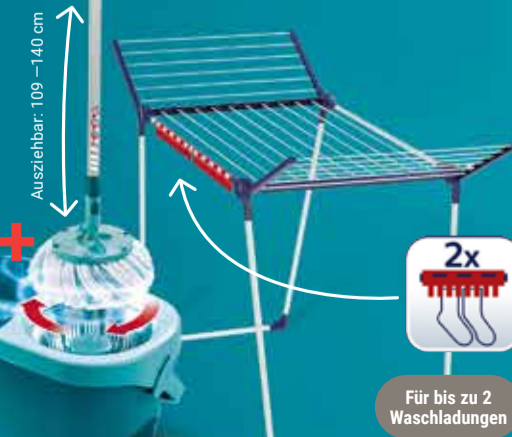

JETZT KAUFEN. SUPERDUSTER ABSTAUBEN!

Clean Twist Disc Mop-Set Ergo Rotations-Mechanismus im Stiel, Mikrofaser-Mop, Universaleimer, Fassungsvermögen: 20 l, mit Schleudersieb, für alle Bodenarten

je Set **29.99**
54.99*

Passend dazu: Ersatzkopf Verschiedene Ausführungen, ab **4.99** (8.99*)

Für bis zu 2 Waschladungen

Standtrockner Pegasus Metall, rostgeschützt durch Kunststoffummantelung, Leinenlänge: 15 m: **24.99** (44.99*) oder 18 m: **29.99** (49.99*)

ab **24.99**
44.99*

+ Superduster im Wert von 20.98* gratis dazu!