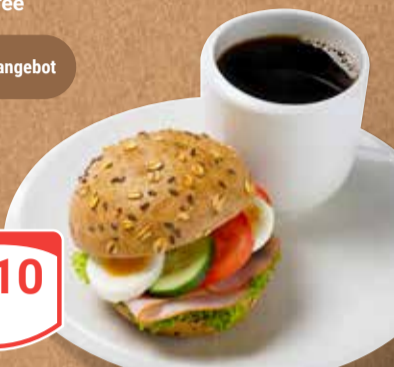

GLOBUS Kastenweißbrot
Aus 100 % Weizenmehl
gebacken, 1 kg = 4.70

500 g
235

Snackinsel

Für den kleinen Hunger
beim Großeinkauf: leckere
Backwaren, Snacks
und mehr.

1 Belegte Semmel
+ 1 Kaffee

Kombiangebot

310