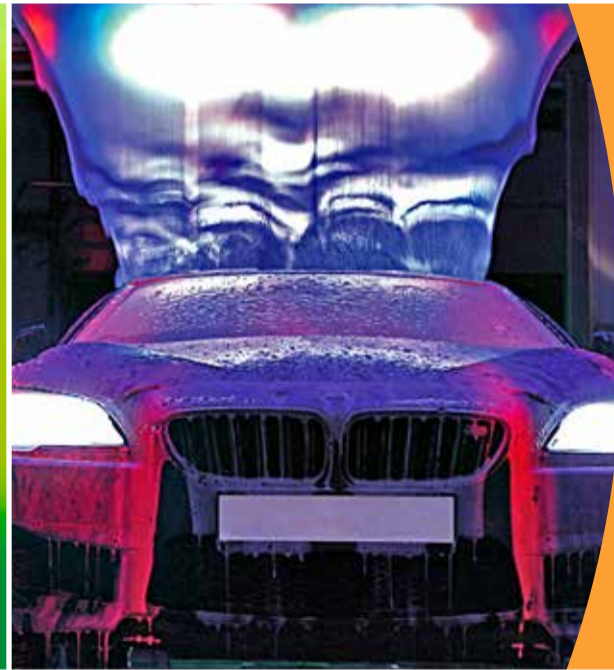

Dampfstation SV4110
2.200 W, Wassertank: 1,2 l,
Dampfstoß: 190 g/Min., 5 bar,
Calc-Clean-Funktion

Tefal

69⁹⁹
~~149⁹⁹*~~

Bodensauger mit Beutel VCC3851
800 W, HEPA-12-Filter, stufenlose Saugkraftregulierung, Staubaufnahmefolumen: 2,1 l, Aktionsradius: 7,5 m, Metall-Teleskoprohr, gummierte Laufrollen

Passend dazu:
Swirl
Staubbeutel Y05
9,99 (13,09*)

49⁹⁹
~~129⁰⁰*~~

GRUNDIG

Polster- und Teppichreiniger
400 W, Frischwassertank: 1,5 l,
Schmutzwassertank: 0,85 l,
Schlauch: 1,2 m,
Kabel: 4 m, inkl.
Kombidüse und
2 in 1-Fugendüse

Zur Reinigung von Polstermöbeln,
Matratzen, Teppichen, Kinder-
und Autositzen

64⁹⁹
~~179⁹⁹*~~

CLEANMAXX

Intensive
**NASS-
REINIGUNG**
sprühen, bürsten,
aufsaugen

Mit
EASY-FILL
Frishwasserbe-
hälter bequem von
oben befüllen

Dampfbügeleisen DST1030/20
2.000 W, Wassertank: 250 ml,
Dampfstoß: 90 g/Min.,
Eco-Funktion

PHILIPS

14⁹⁹
~~49⁹⁹*~~

**Fenstersauger
Dry & Clean 51000**
Lithium-Ionen-Akku,
Akkulaufzeit: bis
zu 38 Min. oder 110 m²,
abnehmbarer
Wassertank

LEIFHEIT

39⁹⁹
~~64⁹⁹*~~

Passend dazu:
Leifheit
Glasreiniger-Konzentrat
1.000 ml, **3,99** (7,49*)

*Unverbindliche Preisempfehlung des Herstellers

Tischventilator VL 3601
30 W, 2 Stufen, Ø 23 cm, Schwenkfunktion,
mit Tragegriff: je **14,99** (24,95*)
VL 3602
40 W, 3 Stufen, Ø 30 cm, Schwenkfunktion,
mit Tragegriff: je **17,99** (29,95*) oder
Standventilator VL 3603
45 W, 3 Stufen, Ø 40 cm, Schwenkfunktion,
mit Tragegriff: je **19,99** (39,95*)
schwarz oder weiß

ab
14⁹⁹
~~24⁹⁵*~~

CLATRONIC

Turmventilator TVL 3770
35 W, 3 Stufen, Timer,
Schwenkfunktion,
78 cm, mit Tragegriff,
schwarz oder weiß

CLATRONIC

je Artikel
24⁹⁹
~~39⁹⁵*~~