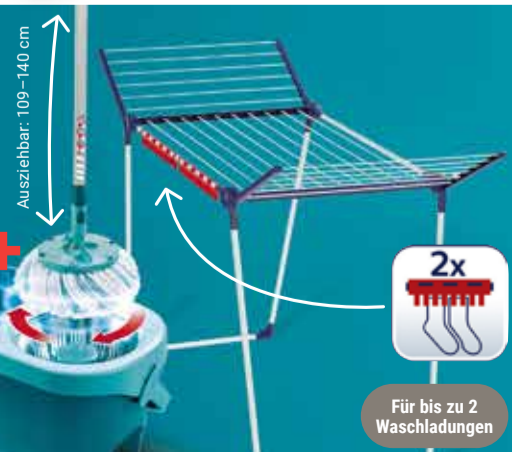

**JETZT KAUFEN.
SUPERDUSTER
ABSTAUBEN!**

Clean Twist Disc Mop-Set Ergo
Rotations-Mechanismus im Stiel, Mikro-
faser-Mop, Universaleimer, Fassungs-
vermögen: 20 l, mit Schleudersieb, für alle Bodenarten

je Set
29.99
54.99*

Passend dazu:
Ersatzkopf
Verschiedene
Ausführungen,
ab **4.99** (8.99*)

Für bis zu 2
Waschladungen

Standtrockner Pegasus
Metall, rostgeschützt
durch Kunststoff-
ummantelung,
Leinenlänge:
15 m: **24.99** (44.99*)
oder
18 m: **29.99** (49.99*)

ab **24.99**
44.99*

+ Superduster im
Wert von 20.98*
gratis dazu!