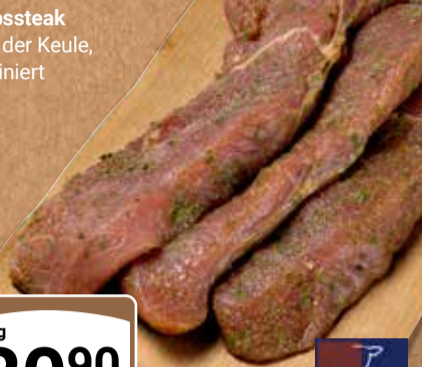

1 kg
20,90

GLOBUS Roastbeef
Vom Charolais-Jungbullen, grillfertig mariniert, geschnitten