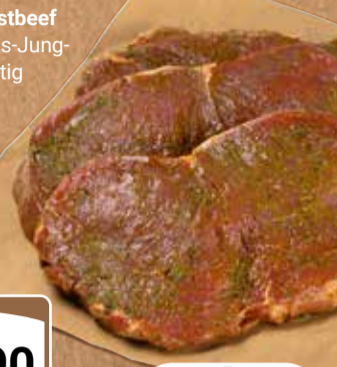

1 kg
21,90

Entrecôte
Vom Charolais-Jungbullen, geschnitten