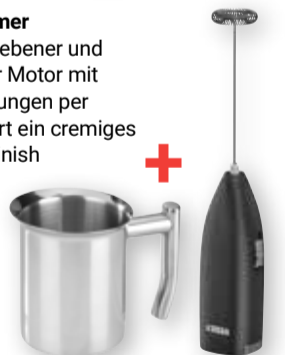

+ Edelstahl-Milchkännchen
gratis dazu!

Vollautomat ECAM 12.121.B
1.450 W, 15 bar, Wassertank:
1,8 l, auch für Kaffeepulver
geeignet, 13-stufiges
Mahlwerk, herausnehmbare
Brüheinheit, Milchaufschäumer