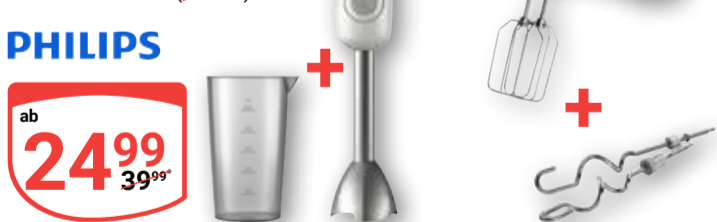

PHILIPS

ab **24.99**
~~39.99*~~