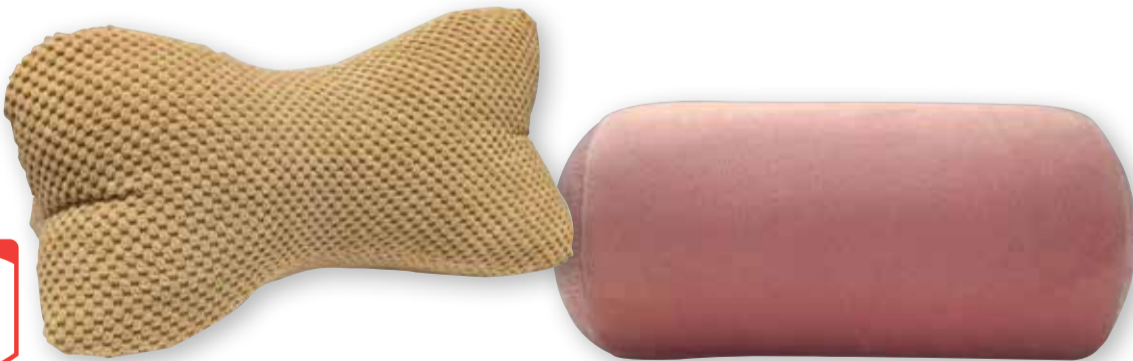

je Artikel
4⁹⁹

Waschhandschuh
16 x 21 cm oder
Seiftuch 30 x 30 cm, je 5er-Pack: **3.00**
oder **Gästetuch** 30 x 50 cm, je 5er-Pack: **4.00**