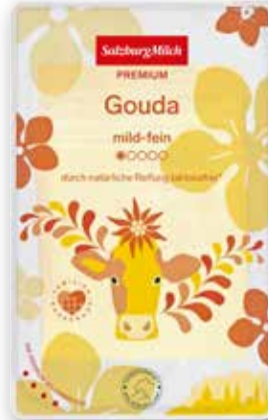

Mevgal Griechischer Joghurt
Verschiedene Sorten,
1 kg = 5.55-7.40

je 150-200 g
1.11
1.49

Berchtesgadener Land Topfen
Bayerischer Speisequark,
Mager-, Halbfett- oder
Rahmstufe,
1 kg = 3.96

je 250 g
0.99

Berchtesgadener Land Naturjoghurt
Mild, 1,5 % oder 4 % Fett,
1 kg = 1.78

je 500 g
0.89

Rügenwalder Mühle Veganer Aufschnitt
Verschiedene Sorten,
1 kg = 13.88-15.86

Vegan

je 70-80 g
1.11

Hochland Gervais Hüttenkäse
Verschiedene Sorten,
1 kg = 6.45-7.37

je 175-200 g
1.29
1.99

Salzburgmilch Bergkäse Scheiben
Verschiedene Sorten,
1 kg = 13.27

je 150 g
1.99

Ergüllü Mediterrane Creme Dip oder Aufstrich
Verschiedene Sorten,
1 kg = 9.95-15.92

Glutenfrei

je 125-200 g
1.99

Zimbo Mettwurst
Verschiedene Sorten,
1 kg = 12.42

je 120 g
1.49
1.79

Butaris Feines Butterschmalz
Zum Braten, Backen, Kochen und Frittieren,
1 kg = 13.96

250 g
3.49
4.49

Biskin Pflanzenfett

1 kg
3.49
3.99

Feinkost Reich Salzheringfilets
Im Eimer, Abtropfgewicht 1 kg,
ohne Haut,
1 kg = 6.66

1,2 kg
7.99

Tillman's Toasty
Verschiedene Sorten, tiefgefroren,
1 kg = 10.68

je 280 g
2.99
3.99

Iglo Rahm-Spinat
Tiefgefroren, portionierbar,
1 kg = 2.39

750 g
1.79

Escal King Prawns
Verschiedene Sorten, tiefgefroren,
1 kg = 13.96-15.51

je 225-250 g
3.49

Conditorei Copenrath & Wiese Sahnerolle
Verschiedene Sorten,
tiefgefroren,
1 kg = 6.98

je 400 g
2.79

Yes Törtchen Multipack
Verschiedene Sorten,
1 kg = 17.60

je 96 g
1.69

Lieken Urkorn Schnittbrot
Verschiedene Sorten,
1 kg = 2.98-3.73

je 400-500 g
1.49
1.89

Leicht & Cross Mein Knusperbrot
Verschiedene Sorten,
1 kg = 7.92

je 125 g
0.99

Bienenwirtschaft Meissen Blütenhonig
Flüssig oder Cremig

je 1 kg
7.99

More Nutrition Chunky Flavour
Verschiedene Sorten,
1 kg = 77.67

je 90 g
6.99

Gorilla Kaffeebohnen
Verschiedene Sorten

je 1 kg
19.49