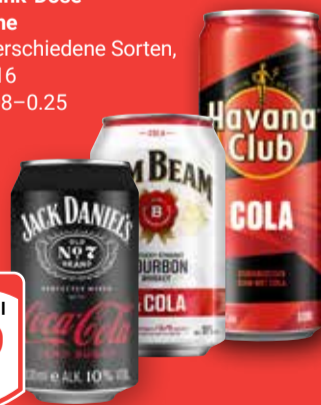

720 ml
1.49
1.69

Ready to Drink-Dose oder -Flasche
10 % Vol., verschiedene Sorten,
1 l: 5.42-7.16
+ Pfand: 0.08-0.25

je 0,25-0,33 l
1.79

Schloss Wackerbarth Riesling Kabinett, Grauburgunder Kabinett oder Goldriesling Kabinett Sachsen DQW
1 l = 17.32

Gutes aus Sachsen

je 0,75 l
12.99
14.99

Gliina Fruchtwein
Verschiedene Sorten

Gutes aus Brandenburg

je 1 l
5.99

Echter Nordhäuser Eiskorn oder Eisvodka
32-37,5 % Vol.,
1 l = 8.56

Gutes aus Thüringen

je 0,7 l
5.99

Havana Club 7 Jahre
40 % Vol.,
1 l = 28.56