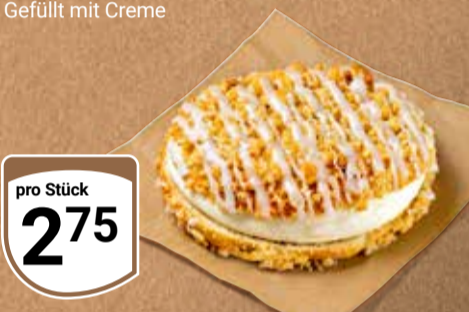

pro Stück
275