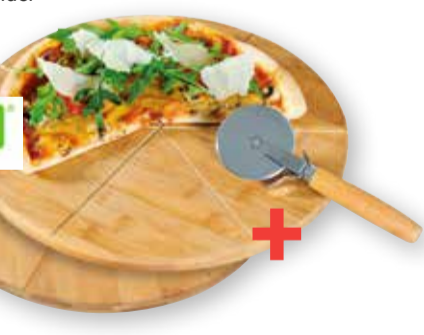

Italienische Genussmomente: Essen, Trinken, Lebensfreude.

Jede Woche neu

Exklusive Rabatte für
mein GLOBUS Mitglieder!

40%
mein GLOBUS

**Chirarli
Lambrusco
Gasparossa di
Castelvetro DOC**
Ein fruchtiger
Lambrusco,
welcher gerne
Pizza, Pasta und
Schweinefleisch
begleitet, 0,75 l

Der Rabatt gilt nur auf in der Markthalle vorrätige Ware.

**S. Pellegrino
Italienisches
Mineralwasser Still**
PET-Flasche
+ Pfand 0.25

1 l
0,89
1,19

Crodo Limonade
Verschiedene Sorten,
1 l = 2.09
+ Pfand 0.25

je 0,33 l
0,69
0,89

Peroni Nastro Azzurro
Verschiedene Sorten,
MW-Flasche,
1 l = 2.52
+ Pfand 0.48

je 6 x 0,33 l
4,99

Sarti Rosa
14 % Vol.,
fruchtig-frischer
Aperitif,
1 l = 21.41

0,7 l
14,99

**Abbazia Asti
Fortuna DOCG**
1 l = 6.65

Diese Woche
noch billiger!

0,75 l
4,99
5,49

**Mionetto
Prosecco**
Spritzig, frisch
und feinperlig,
ein idealer Aperitif,
1 l = 7.99

0,75 l
5,99

Faunus Primitivo di Manduria
Trocken, leuchtendes Rubinrot,
in der Nase Waldbeeren,
mediterrane Kräuter und
Eukalyptus, am Gaumen
fruchtig, gut ausgewogen
mit einem langen, blumigen
und fruchtigen Abgang,
1 l = 7.32

0,75 l
5,49
6,99

**Villa Rillago Pinot Grigio
delle Venezie IGT, Charetto
Di Bardolino Classico DOC
oder Custoza DOC**
Feinfruchtige Weine aus
Venetien, 1 l = 7.99

je 0,75 l
5,99

**Monchiero Carbone
Langhe Nebbiolo DOC**
Dieser Rotwein reift für 6 Monate
in Barrique-Fässern, wodurch
er sein fruchtig-blumiges
Bukett erlangt, somit stellt
er den optimalen Begleiter
zu Käse und Fleisch-
gerichten aller Art dar,
1 l = 7.99

0,75 l
5,99
8,49

Pastmaschine Vitale
Edelstahl rostfrei, 7 Stufen, Kurbelantrieb, mit Tischklemme,
geeignet für Lasagne, Tagliolini und Tagliatelle

KÜCHENPROFI

29,99
89,99*

Universalreibe ME 3604
150 W, 5 Edelstahlauflätze,
zum Raspeln, Reiben und
Schneiden

Perfekt zum
Käserieben

CIATRONIC