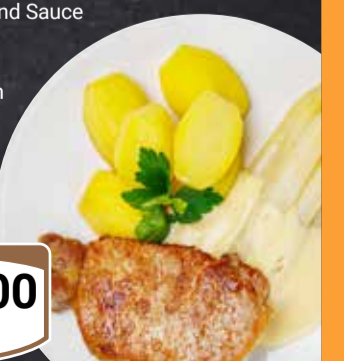

Freitag

Paniertes Schollenfilet
mit Kartoffelsalat
und Remouladensauce

11 00

Samstag

Schweinerückensteak
mit Spargel und Sauce
Hollandaise,
dazu
Salzkartoffeln

15 00

Informationen zu Allergenen und Zusatzstoffen entnehmen
Sie bitte den Aushängen in unserem GLOBUS Restaurant.