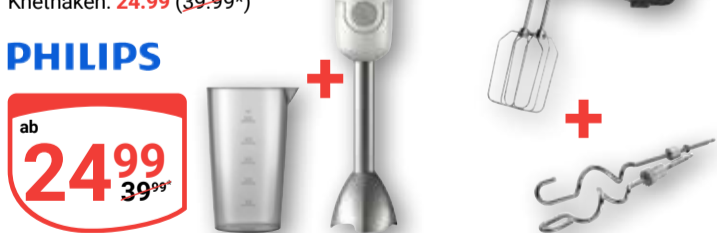

PHILIPS

ab **24.99**
~~39.99*~~