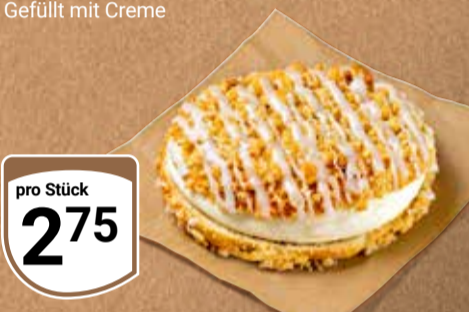

### Snackinsel

Für den kleinen Hunger  
beim Großeinkauf: leckere  
Backwaren, Snacks  
und mehr.

1 Stück GLOBUS Plunder  
+ 1 Kaffee nach Wahl

Kombiangebot

**199**

GLOBUS Streuselchen  
Gefüllt mit Creme

pro Stück  
**275**