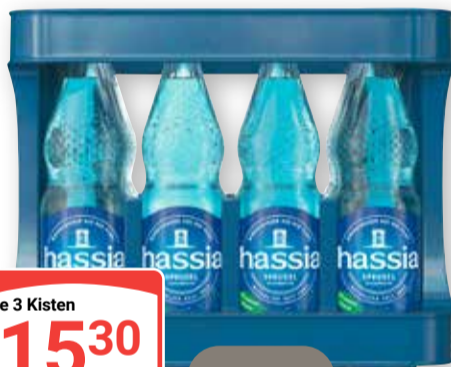

je 3 Kisten
15.30

3 Kisten

Binding Römer Pils oder Export
Je 20 x 0,5 l-MW-Flasche,
1 l = 1.00 + Pfand 3.10