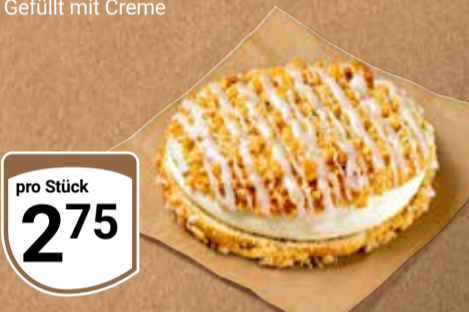

pro Stück
275