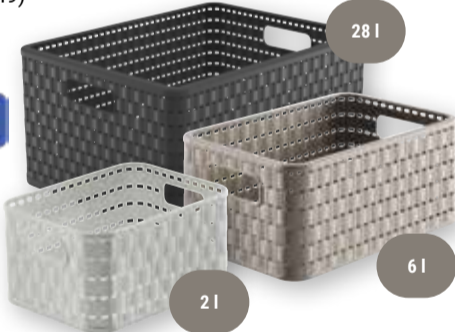

500 Blatt
3.49

Lona Aufbewahrungsbox

2 l, 198 x 165 x 86 mm: **1.99**
5 l, 344 x 202 x 106 mm: **2.99**
10 l, 363 x 266 x 134 mm: **3.99**
19 l, 420 x 351 x 172 mm: **5.99** oder
50 l, 571 x 392 x 335 mm: **14.99**
inkl. Deckel

rotho
SWISS DESIGN

ab
1.99

Aufbewahrungsbox Country

Kunststoff, BPA-frei, stapelbar, verschiedene Farben,
2 l: je **2.49** (4.49), 6 l: je **2.99** (7.49), 18 l: je **4.99** (11.99) oder
28 l: je **7.99** (14.49)