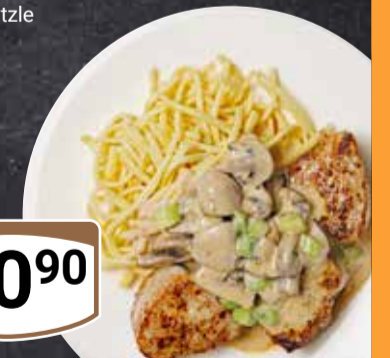

Hähnchenbrust
im Backteig, mit
Preiselbeeren, dazu
Kartoffelsalat

Samstag

990