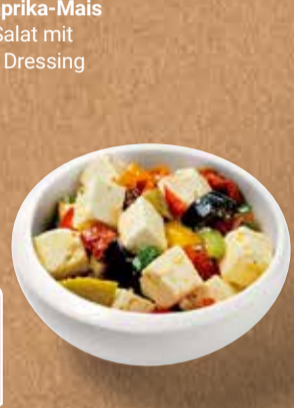

Hirtensalat Paprika-Mais
Mediterraner Salat mit fein-würzigem Dressing

100 g
1.69

100 g
1.00

100 g
1.19

100 g
1.29

Peperoni
Grün, mit Knoblauch und Kräutern