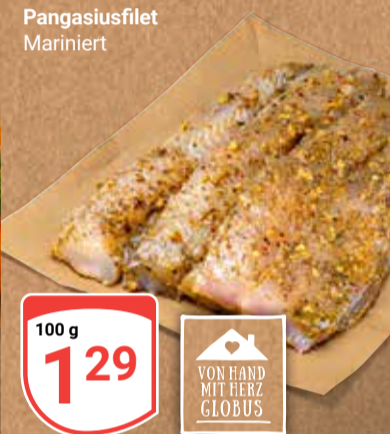

Pangasiusfilet
Mariniert

100 g
1 29