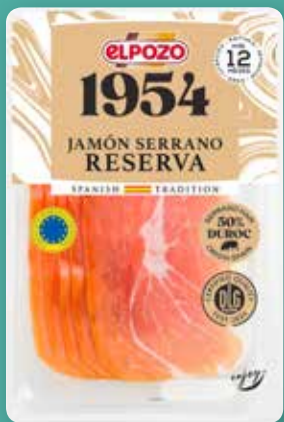

je 6 x 120 ml
1⁷⁹
1⁹⁹

Diese Woche
noch billiger!

Oswald Schofrulade
Verschiedene Sorten, tiefgefroren,
1 kg = 23.00

je 130 g
2⁹⁹

GLOBUS Obst
Verschiedene Sorten,
tiefgefroren,
1 kg: 5.97–7.16

je 250–300 g
1⁷⁹

Elpozo Original
Serrano-Schinken
1 kg = 22.38

80 g
179

Alpro Not Milk,
Hafer- oder Sojadrink
Verschiedene Sorten

je 1 l
149

Discount-günstig
Bis zu **8.000** Produkte
discount-günstig!

Jeden Tag Mozzarella
Verschiedene Sorten,
1 kg = 5.52