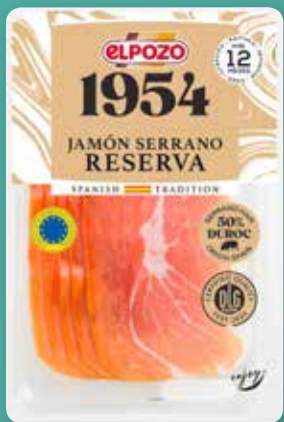

je 6 x 120 ml
1⁷⁹
1⁹⁹

Diese Woche
noch billiger!

Oswald Schofrulade
Verschiedene Sorten, tiefgefroren,
1 kg = 23.00

je 130 g
2⁹⁹

GLOBUS Obst
Verschiedene Sorten,
tiefgefroren,
1 kg: 5.97-7.16

je 250-300 g
1⁷⁹

Elpozo Original
Serrano-Schinken
1 kg = 22.38

80 g
179

Alpro Not Milk,
Hafer- oder
Sojadrink
Verschiedene
Sorten

je 1 l
149

Discount-günstig
Bis zu **8.000** Produkte
discount-günstig!

Jeden Tag Mozzarella
Verschiedene Sorten,
1 kg = 5.52