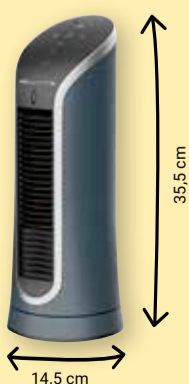

Mini-Turmventilator VU6220F0

220–240 V, 6 Geschwindigkeitsstufen, 2 Automatikmodi, LED-Steuerungsbildschirm, Timer

35,5 cm

14,5 cm

Rowenta

59⁹⁹
99⁹⁹*

Turmventilator VU6871F0

220–240 V, 3 Geschwindigkeitsstufen, 2 Automatikmodi, Timer, Geräuschpegel: 52dB (A), inkl. Fernbedienung