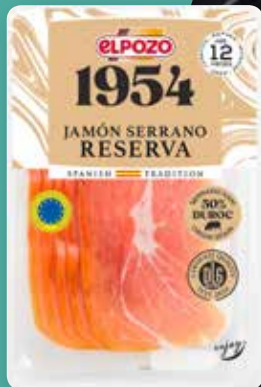

je 405–700 g
3²⁹
~~5⁹⁹~~

Vosso Bauernhof Tiere
Knusperhähnchen-Figuren
Tiefgefroren, 1 kg = 6.63

300 g
1⁹⁹
~~2⁴⁹~~

Frosta Fischstäbchen
15 Stück, tiefgefroren, paniert,
1 kg = 6.20

450 g
2⁷⁹
~~3⁹⁹~~

Escal Shrimps
Verschiedene Sorten, tiefgefroren,
1 kg:
19.98–25.37

je 315–400 g
7⁹⁹
~~9⁹⁹~~

Elpozo Original
Serrano-Schinken
1 kg = 22.38

Karl Handl
Tyrolini XXL
Verschiedene
Sorten,
1 kg = 24.88

Hochland Sandwich Scheiben
oder Schmelzkäseartikel
Verschiedene Sorten, 1 kg: 8.95–11.93