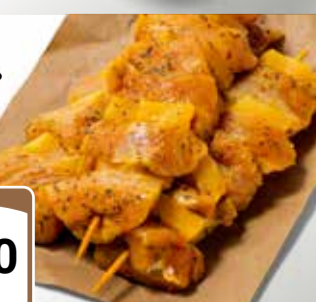

**GLOBUS
Rinderkochmettwurst***

1 kg
10⁹⁰