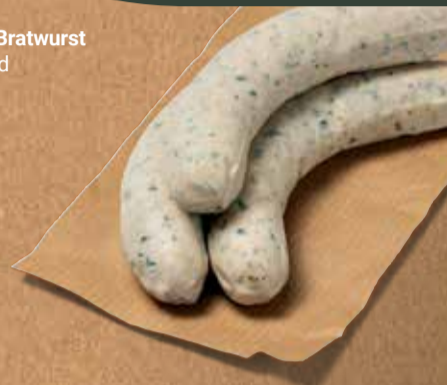

**GLOBUS**

*Echt gut gemacht.*

Bochum im 

**GLOBUS**  
Fachmetzgerei

**GLOBUS Gourmet-Bratwurst**  
Mit Käse, Spinat und Kochschinken

1 kg  
**8<sup>90</sup>**

**GLOBUS Bratwurst**  
Mittelgrob, roh, im zarten Saitling