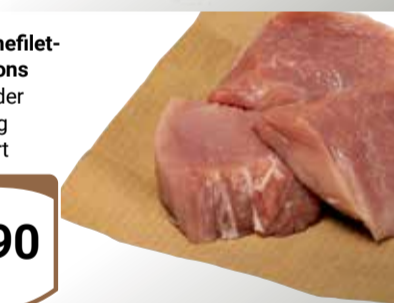

GLOBUS Fachmetzgerei

1 kg
21⁹⁰

GLOBUS Roastbeef
Vom Charolais-Jungbullen,
am Stück

21 Tage Reifung

Schweineschnitzfleisch
Aus der Keule, Hüfte oder
Unterschale, am Stück

je kg
4⁹⁰

Jetzt noch günstiger!

**Herrn Hesses
Fleisch-Empfehlung:**

Jetzt noch günstiger!

je kg
5⁹⁰

**GLOBUS Schweinebauch-
oder Holzfällerscheiben**

Gewürzt

1 kg
8⁹⁰

GLOBUS Schweinespießbraten
Vom frischen Schweinekamm

1 kg
15⁹⁰

GLOBUS Rinderrouladen
Vom Charolais-Jungbullen

Charoluxe – unser
jahrelanger Partner

GLOBUS Schwenkbraten
Vom Schweinenacken,
natur oder gewürzt

je kg
7⁹⁰

Jetzt noch günstiger!

GLOBUS Fleischsalat

1 kg
8⁹⁰

**GLOBUS
Schweinegeschnetzeltes
Delfter Art
Gewürzt**

1 kg
8⁹⁰

Schweinebauch

1 kg
4⁴⁰

**Kamm- oder
Stielkotelett
Geschnitten**

je kg
5⁹⁰

Immer frisch. Immer lecker.
**Auch 2026
für nur 1 Euro!**

An unserem
Metzgergrill

pro Stück
1⁰⁰

**GLOBUS
Fleischkäse*-
Brötchen**

GLOBUS Mettschnecke

1 kg
8⁹⁰

Küchenfertiger Braten
Verschiedene Sorten,
in der Backform

je kg
8⁹⁰

GLOBUS Schweinefilet

1 kg
8⁹⁰

Wiltmann Aspick-Aufschnitt
Chili, Mango
oder Papaya

je 100 g
2³⁹

**Frische Putenbrust,
Putenrollbraten oder
Backofenbraten**
In der Ofenschale,
küchenfertig

je kg
14⁹⁰

**Schweinefilet-
medaillons**
Natur oder
grillfertig
mariniert

je kg
9⁹⁰

Müller Putenbrust
Am Knochen
gebacken,
geschnitten

100 g
2¹⁹

GLOBUS Putensteak
Natur oder
Putenschwenkbraten
Grillfertig mariniert

je kg
14⁹⁰

**GLOBUS Schweine-
rückensteak**
Mariniert

1 kg
8⁹⁰

Müller Hähnchenroulade
Mediterran oder
gefüllte Varianten

je 100 g
2¹⁹

**Truthahnoberkeulen-
Backofenbraten**
In der Backofenschale,
küchenfertig
oder -rollbraten

je kg
10⁹⁰

**GLOBUS Grillbratwurst*
Im zarten Saitling**

1 kg
7⁹⁰

Jetzt noch günstiger!

Müller Ciabatta-Salami
Mit Truthahnfleisch

100 g
2²⁹