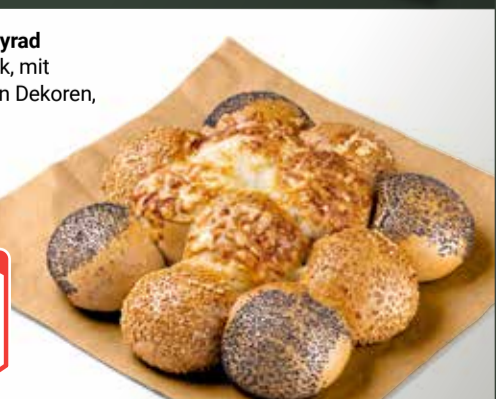

250 g  
**0<sup>65</sup>**

**GLOBUS Weizenmischbrot**  
Mildes Brot mit hauseigenem  
Natursauerteig gebacken

1.000 g  
**1<sup>00</sup>**

**GLOBUS Partyrad**  
Weizengebäck, mit  
verschiedenen Dekoren,  
1 kg = 7.48