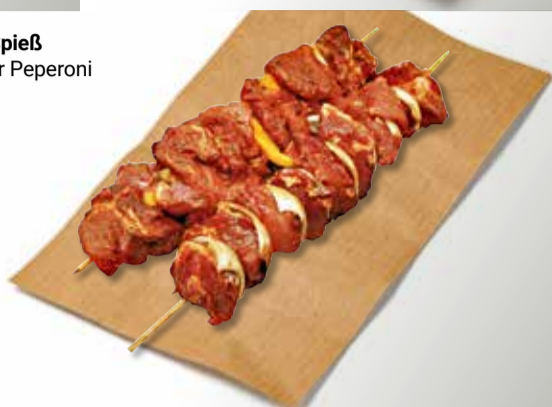

GLOBUS XXL-Spieß
Dörrfleisch oder Peperoni

je kg **9⁹⁰**