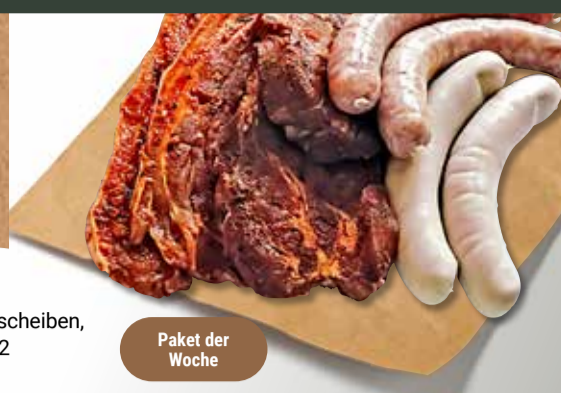

GLOBUS

Fachmetzgerei

pro Paket **8⁹⁰**
GLOBUS Siegen Grillpaket
2 Schwenkbraten, 2 Bauchscheiben,
2 Grillbratwürste* fein und 2
Hausmacher Bratwürste