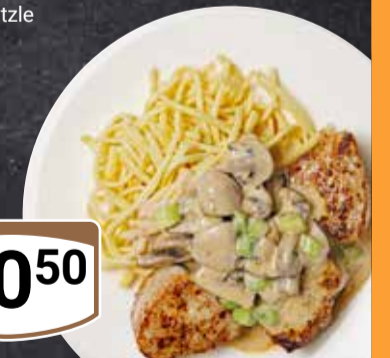

1050

Donnerstag

Pangasiusfilet
mit Pestohaube
und Grillgemüse,
dazu Reis

Freitag