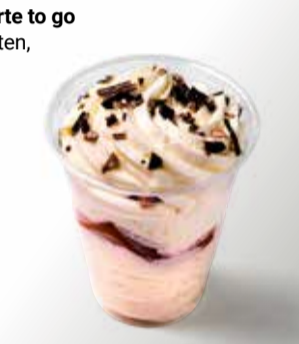

GLOBUS

Meisterbäckerei

Ich weiß, was in
unserem Teig steckt.
Weil ich ihn selbst
geknetet habe.

Herr Würtz,
Bäckermeister

GLOBUS Malzkraftbrot
75/25 Weizenmischbrot,
mit Malz und Ölsamen,
1 kg = 5.70

500 g
285

Ein wahres Kraftpaket: Weizen, Roggen und Gerste bilden die Hauptbestandteile des Malzkraftbrots. Unser Tipp: Mit Salatblättern, Käse und Gurke erhalten Sie ein sättigendes Sandwich.

Snackinsel

Für den kleinen Hunger
beim Großeinkauf: leckere
Backwaren, Snacks
und mehr.

1 Stück GLOBUS Kuchen
+ 1 Kaffee nach Wahl

Kombiangebot

349

GLOBUS Kürbiskernbrot
1 kg = 3.73

500 + 250 g
280

+ 250 g
gratis dazu!

GLOBUS Eiweißbrot
Mit ca. 20 % Eiweiß und
ca. 5 % Kohlenhydrate,
1 kg = 6.64

450 g
299

GLOBUS Käselaugenstangen
Mit Speck,
Stück = 1.55

2 Stück
310

GLOBUS Oliven-Ciabatta
1 kg = 9.29

280 g
260

GLOBUS Butterplunder
Mit Pudding und
frischen Erdbeeren,
Stück = 2.00

2 Stück
399

GLOBUS Mohn-Käsekuchen
Rund, ein ganzer Kuchen,
1 kg = 6.55

1.100 g
720

GLOBUS Brownieschnitte
Mit Walnüssen, Rührkuchen
mit kakaohaltiger Fettglasur,
1 kg = 15.37

270 g
415

GLOBUS Weizenbrötchen
Stück = 0.13

11 Stück
139

11 kaufen -
nur 10 bezahlen

GLOBUS Deutschland-
Obsttorte
Biskuittorte mit
gemischtem Obst,
1 kg = 8.78

900 g
790

OLÉ
OLÉ
OLÉ

GLOBUS Sahnetorte to go
Verschiedene Sorten,
ohne tierische
Gelatine,
1 kg = 12.50

je 160 g
200

GLOBUS

Restaurant

Lecker darf kein
Luxus sein! Darum
bieten wir Ihnen
beste Qualität zu
fairen Preisen.

Wochengerichte

Minifrikadellen
mit Paprikasauce,
dazu Balkanreis

850

Bandnudeln
mit Wildlachs-
Sahne-Sauce

750

An unserer Sushitheke