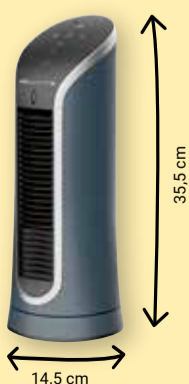

Mini-Turmventilator VU6220F0

220–240 V, 6 Geschwindigkeitsstufen, 2 Automatikmodi, LED-Steuerungsbildschirm, Timer

35,5 cm

14,5 cm

59⁹⁹
99⁹⁹*

Turmventilator VU6871F0

220–240 V, 3 Geschwindigkeitsstufen, 2 Automatikmodi, Timer, Geräuschpegel: 52dB (A), inkl. Fernbedienung