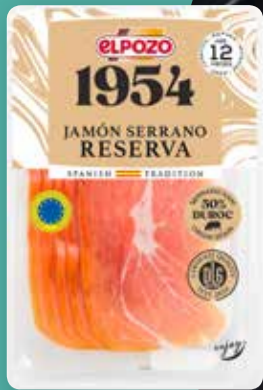

Dr. Oetker Intermezzo
Verschiedene Sorten, tiefgefroren,
1 kg: 9.42–10.85

je 165–190 g
1⁷⁹

Escal Shrimps
Verschiedene Sorten, tiefgefroren,
1 kg: 19.98–25.37

je 315–400 g
7⁹⁹
9⁹⁹

Elpozo Original
Serrano-Schinken
1 kg = 22.38