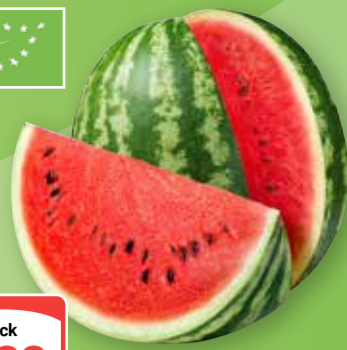

pro Stück
333

Bio Mini-Wassermelonen rot, kernarm
Ursprung Spanien, KL II

Kiwis gelb „Jumbo“
Ursprung Neuseeland, Sorte Sungold, KL I

Extra große Früchte

pro Stück
099