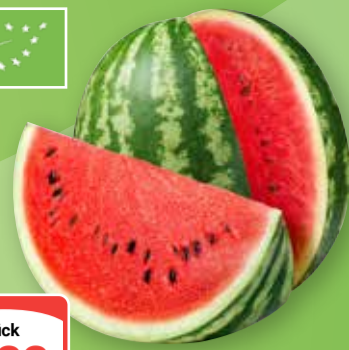

pro Stück
3 33

Bio Mini-Wassermelonen rot, kernarm
Ursprung Spanien, KL II

Kiwis gelb „Jumbo“
Ursprung Neuseeland, Sorte Sungold, KL I

Extra große Früchte

pro Stück
0 99