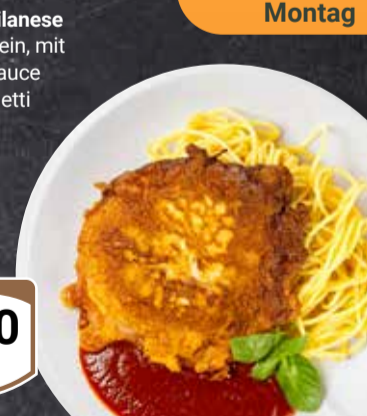

Wechselnde Tagesgerichte

Piccata Milanese
vom Schwein, mit
Tomatensauce
und Spaghetti

900

Montag

Junge Küche:
Vegetarische Hackbällchen
in Tomatensauce,
dazu Kartoffelstampf

750