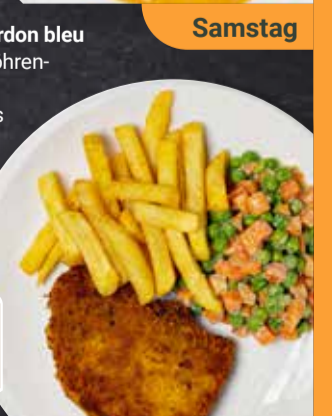

**900**

Freitag

**Hähnchen-Cordon bleu**  
mit Erbsen-Möhren-  
Gemüse, dazu  
Pommes frites

**950**

Samstag

Informationen zu Allergenen und Zusatzstoffen entnehmen Sie bitte den Aushängen in unserem GLOBUS Restaurant.